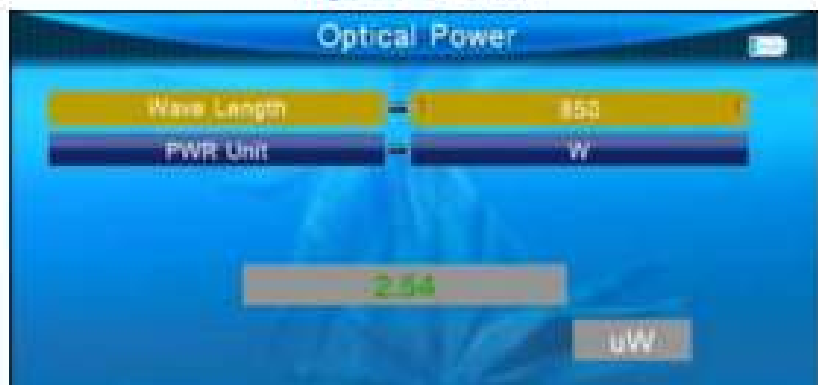

Analizzatore di spettro

DVB T/T2 - DVB S / S2

Costellazione

Optical Power

HDMI - SCR - Porta USB

A/V In e Out - Torcia

Tastiera retroilluminata

visualizzazione spettro

BER - MER - CN - PWR

Costellazione

DVB - T - T2 - S - S2

Optical Power

€ 590,00

FINO AD ESAURIMENTO SCORTE

ZeroUno