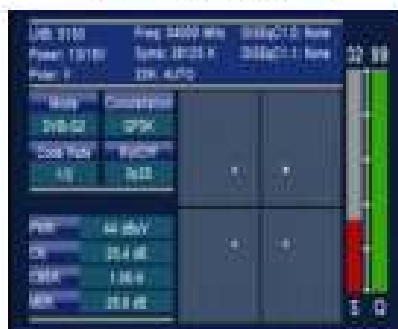

Analizzatore di spettro

DVB T/T2 - DVB S / S2

Costellazione

Optical Power

HDMI - SCR - Porta USB

A/V In e Out - Torcia

Tastiera retroilluminata

visualizzazione spettro

BER - MER - CN - PWR

Costellazione

DVB - T - T2 - S - S2

Optical Power

€ 590,00

FINO AD ESAURIMENTO SCORTE

ZeroUno